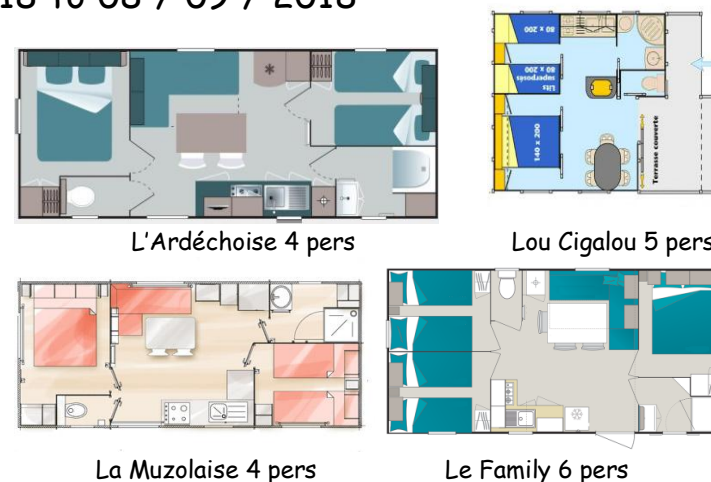

TARIFS LOCATIONS 2018 - Ouvert du 28 avril 2018 au 08 septembre 2018

ACCOMODATIONS RATES - Open from 28 / 04 / 2018 to 08 / 09 / 2018

Tarif des locations pour une semaine. Rates for one week.	28/04 -23/06	23/06 -07/07	07/07 -18/08	18/08 -25/08	25/08 -08/09
Mobil home L'Ardéchoise / La Muzolaise 4 pers + 1 voiture (+ 5 ans ~ 28 m ² avec terrasse	413,00 €	494,90 €	595,00 €	494,90 €	413,00 €
Chalet Lou Cigalou 5 pers + 1 voiture (+ 5 ans) ~ 33 m ² avec terrasse	452,90 €	534,80 €	634,90 €	534,80 €	452,90 €
Mobil home Le Family 6 pers + 1 voiture (année 2016) ~36 m ² avec terrasse	532,70 €	614,60 €	714,70 €	614,60 €	532,70 €